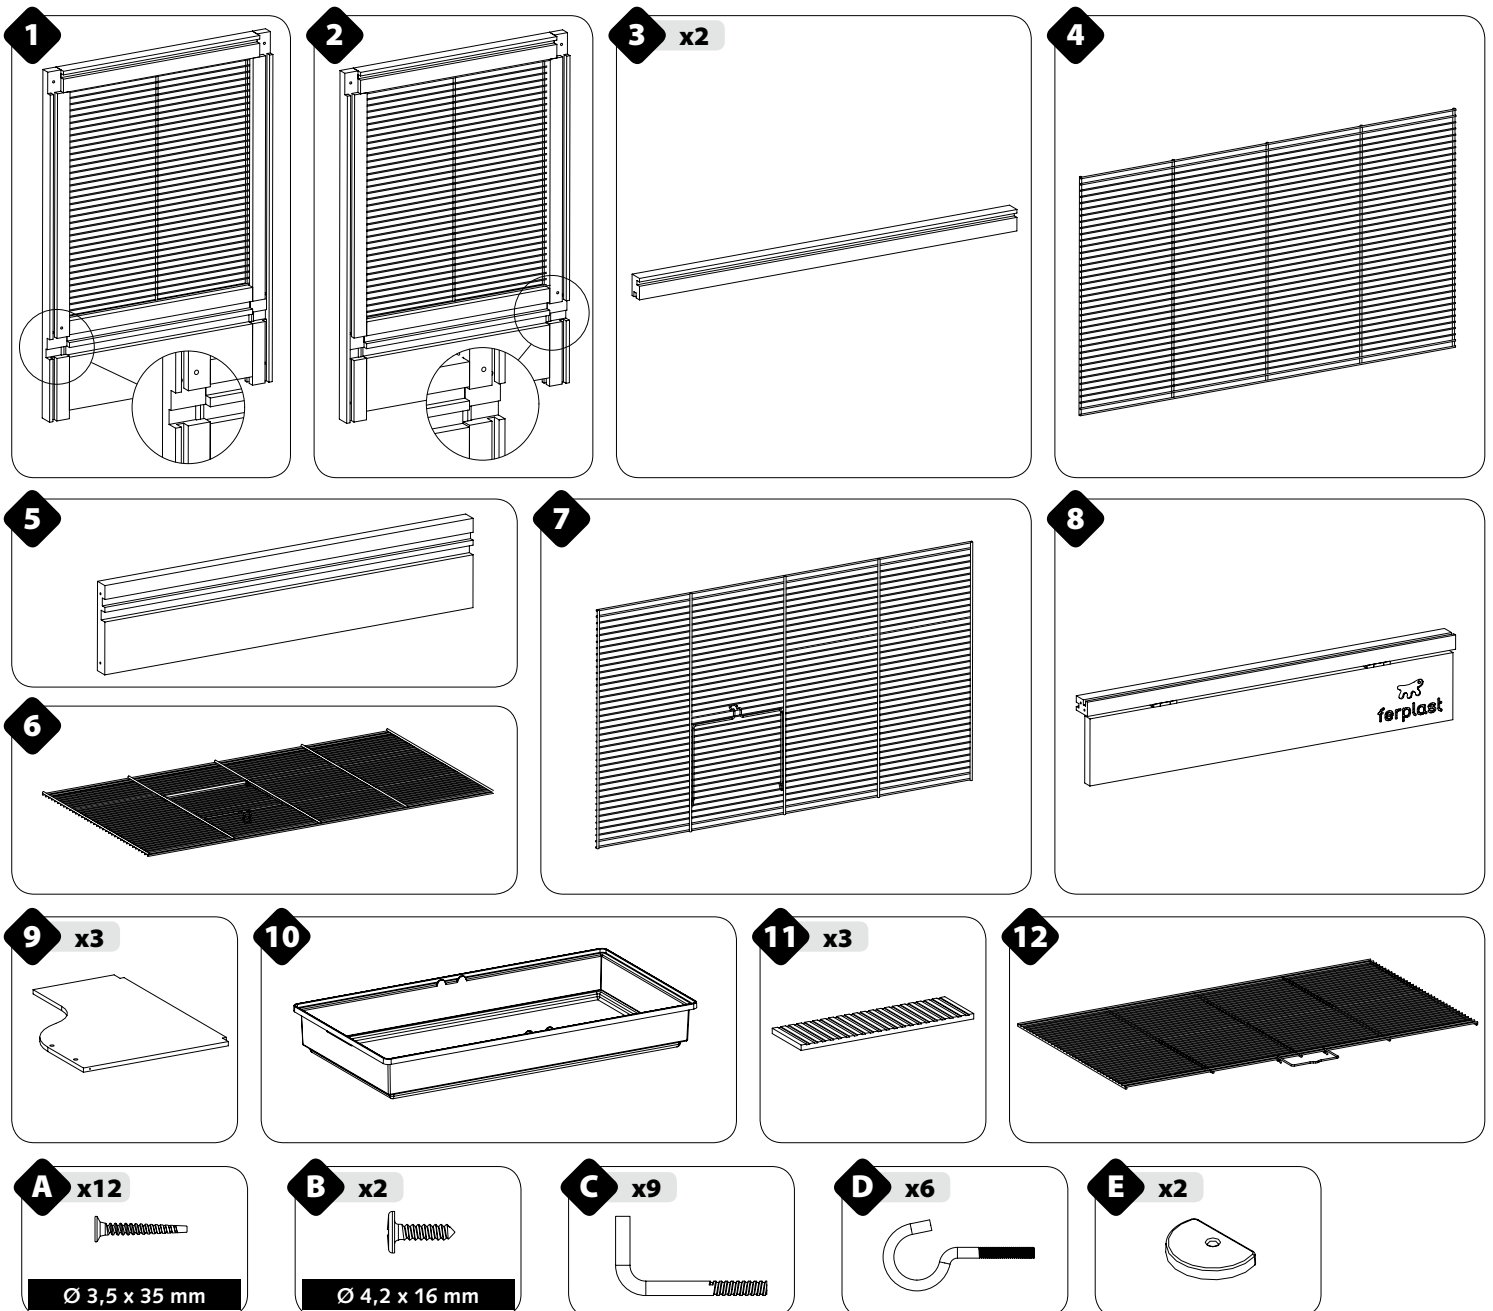

Cod. 570265

600 x 340 x 490 mm

A

B

C

D

E

C